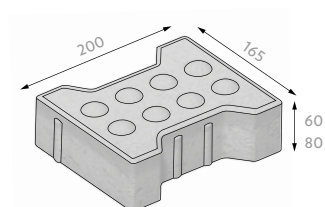

# CENÍKOVÝ LIST KOST PRO NEVIDOMÉ

AS03

povrch / barva / cena Kč bez DPH

HLADKÝ

	výška	MJ	ŠEDÁ	ČERVENÁ
<b>neskladba</b>	<b>60</b>	<b>m<sup>2</sup></b>	<b>579,-</b>	<b>639,-</b>
minimální expediční množství			vrstva	vrstva
dostupnost			skladem	skladem
minimální objednací množství			vrstva	vrstva
zrušení potvrzení objednávky před vývozem			bez omezení	bez omezení
možnost konsignace			fakturace do 30. 11.	fakturace do 30. 11.
vracení odebraného zboží			nelze vrátit	nelze vrátit
kategorie zboží			CLASSIC	CLASSIC
<b>neskladba</b>	<b>80</b>	<b>m<sup>2</sup></b>	<b>619,-</b>	<b>659,-</b>
minimální expediční množství			vrstva	vrstva
dostupnost			skladem	skladem
minimální objednací množství			vrstva	vrstva
zrušení potvrzení objednávky před vývozem			bez omezení	bez omezení
možnost konsignace			fakturace do 30. 11.	fakturace do 30. 11.
vracení odebraného zboží			nelze vrátit	nelze vrátit
kategorie zboží			CLASSIC	CLASSIC

**V případě odběru zboží menšího než paleta bude účtován poplatek za rozbalení palety 150,- Kč/paleta.**

Technické parametry	možné zatížení	skladebné rozměry [mm]**			počet		množství [m <sup>2</sup> ]		hmotnost*
		výška	délka	šířka	vrstev	ks/vrstva	vrstva	paleta	kg/paleta
neskladba		60	200	165	12	30	0,8400	10,0800	1331
neskladba		80	200	165	10	30	0,8400	8,4000	1493

Ukázka kamene

Składba na paletě

neskladba - ruční pokládka

ŠEDÁ

ČERVENÁ

Schéma umístění varovných a signálních pásů u přechodu.