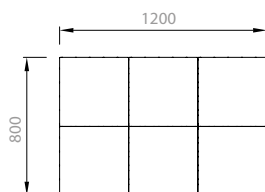

Skladba na paletě

sklad

ŠEDÁ