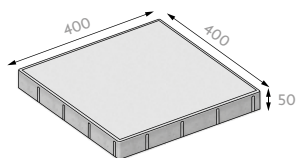

CENÍKOVÝ LIST FORMELA II

BE02		povrch / barva / cena Kč bez DPH HLADKÝ		
výška	MJ	ŠEDÁ	ČERVENÁ, OKR, ČERNÁ, JAVOR	NOARBLANC LIGHT, CORAL LIGHT, TESTA
základní kámen	50 ks	64,-	86,-	89,-
minimální expediční množství		paleta	vrstva	vrstva
dostupnost		skladem	skladem do 4 týdnů	skladem do 4 týdnů
minimální objednávací množství		paleta	500 ks bez příplatku < 500 ks s příplatkem	500 ks bez příplatku < 500 ks s příplatkem
zrušení potvrzení objednávky před vývozem		bez omezení	nelze zrušit	nelze zrušit
možnost konsignace		bez omezení	nelze na konsignaci	nelze na konsignaci
vrácení odebraného zboží		s poplatkem	nelze vrátit	nelze vrátit
kategorie zboží		CLASSIC	CLASSIC	CLASSIC

V případě odběru zboží menšího než paleta bude účtován poplatek za rozbalení palety 150,- Kč/paleta.

Technické parametry	možné zatížení	skladebné rozměry [mm]**			počet				množství [m²]		hmotnost*	
		výška	délka	šířka	vrstev	ks/vrstva	ks/paleta	ks/m²	vrstva	paleta	kg/ks	kg/paleta
základní kámen		50	400	400	14	6	84	6,30	0,96	13,44	18,30	1560

Ukázka kamene