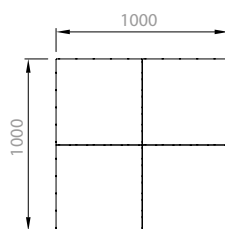

Skladba na paletě