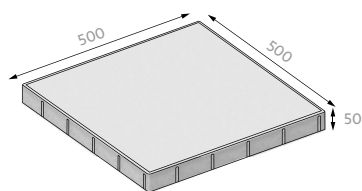

CENÍKOVÝ LIST FORMELA III

BE03			povrch / barva / cena Kč bez DPH HLADKÝ		
	výška	MJ	ŠEDÁ	ČERVENÁ, OKR, ČERNÁ, JAVOR	NOARBLANC LIGHT, CORAL LIGHT, TESTA
základní kámen	50	ks	102,-	142,-	145,-
minimální expediční množství			paleta	vrstva	vrstva
dostupnost			skladem	skladem do 4 týdnů	skladem do 4 týdnů
minimální objednávací množství			paleta	320 ks bez příplatku < 320 ks s příplatkem	320 ks bez příplatku < 320 ks s příplatkem
zrušení potvrzení objednávky před vývozem			bez omezení	nelze zrušit	nelze zrušit
možnost konsignace			bez omezení	nelze na konsignaci	nelze na konsignaci
vracení odebraného zboží			s poplatkem	nelze vrátit	nelze vrátit
kategorie zboží			CLASSIC	CLASSIC	CLASSIC

V případě odběru zboží menšího než paleta bude účtován poplatek za rozbalení palety 150,- Kč/paleta.

Technické parametry	možné zatížení	skladebné rozměry [mm]**			počet				množství [m²]		hmotnost*	
		výška	délka	šířka	vrstev	ks/vrstva	ks/paleta	ks/m²	vrstva	paleta	kg/ks	kg/paleta
základní kámen		50	500	500	10	4	40	4,00	1,00	10,00	28,61	1170

Ukázka kamene