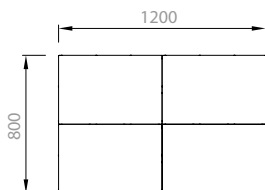

Składba na paletě

POZOR při pokládce dlažby FORMELA IV je nutné dodržovat dilataci mezi kameny 5 mm.