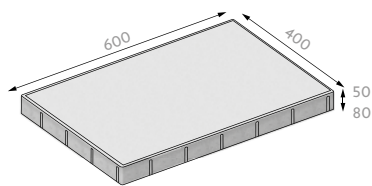

CENÍKOVÝ LIST FORMELA IV

BE04			povrch / barva / cena Kč bez DPH	
			HLADKÝ	
	výška	MJ	ŠEDÁ	ČERNÁ
základní kámen	50	ks	103,-	124,-
minimální expediční množství			vrstva	vrstva
dostupnost			skladem	skladem do 4 týdnů
minimální objednací množství			vrstva	336 ks bez příplatku | < 336 ks s příplatkem
zrušení potvrzení objednávky před vývozem			bez omezení	nelze zrušit
možnost konsignace			nelze na konsignaci	nelze na konsignaci
vrácení odebraného zboží			s poplatkem	nelze vrátit
kategorie zboží			CLASSIC	CLASSIC
základní kámen	80	ks	159,-	173,-
minimální expediční množství			vrstva	vrstva
dostupnost			skladem	skladem do 4 týdnů
minimální objednací množství			336 ks bez příplatku | < 336 ks s příplatkem	336 ks bez příplatku | < 336 ks s příplatkem
zrušení potvrzení objednávky před vývozem			nelze zrušit	nelze zrušit
možnost konsignace			nelze na konsignaci	nelze na konsignaci
vrácení odebraného zboží			nelze vrátit	nelze vrátit
kategorie zboží			CLASSIC	CLASSIC

V případě odběru zboží menšího než paleta bude účtován poplatek za rozbalení palety 150,- Kč/paleta.

Technické parametry	možné zatížení	skladebné rozměry [mm]**			počet				množství [m²]		hmotnost*	
		výška	délka	šířka	vrstev	ks/vrstva	ks/paleta	ks/m²	vrstva	paleta	kg/ks	kg/paleta
základní kámen		50	600	400	14	4	56	4,20	0,96	13,44	27,50	1565
základní kámen		80	600	400	8	4	32	4,20	0,96	7,68	44,00	1433

Ukázka kamene