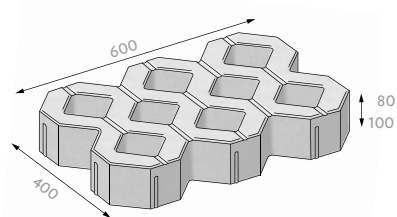

CENÍKOVÝ LIST VEGETAČNÍ TVÁRNICE VELKÁ

CS02		povrch / barva / cena Kč bez DPH	
		HLADKÝ	
		ŠEDÁ	
	výška	MJ	
základní kámen	80	ks	96,-
minimální expediční množství			paleta
dostupnost			skladem
minimální objednávací množství			paleta
zrušení potvrzení objednávky před vývozem			bez omezení
možnost konsignace			bez omezení
vrácení odebraného zboží			s poplatkem
kategorie zboží			ECONOMY
základní kámen	100	ks	137,-
minimální expediční množství			paleta
dostupnost			skladem
minimální objednávací množství			paleta
zrušení potvrzení objednávky před vývozem			bez omezení
možnost konsignace			bez omezení
vrácení odebraného zboží			s poplatkem
kategorie zboží			CLASSIC

V případě odběru zboží menšího než paleta bude účtován poplatek za rozbalení palety 150,- Kč/paleta.

Technické parametry	možné zatížení	skladebné rozměry [mm]**			počet				množství [m²]		hmotnost*	
		výška	délka	šířka	vrstev	ks/vrstva	ks/paleta	ks/m²	vrstva	paleta	kg/ks	kg/paleta
základní kámen		80	600	400	11	4	44	4,17	0,96	10,56	26,5	1191
základní kámen		100	600	400	9	4	36	4,17	0,96	8,64	33,5	1231

Ukázka kamene