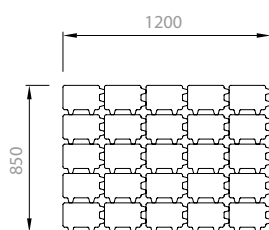

Skladba na paletě

sklad

ŠEDÁ