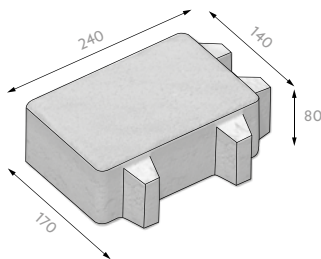

CENÍKOVÝ LIST ERBO

CS03			povrch / barva / cena Kč bez DPH	
			RELIÉF	
	výška	MJ	ŠEDÁ	ČERVENÁ, OKR, ČERNÁ, JAVOR
základní kámen	80	m²	499,-	599,-
minimální expediční množství			paleta	vrstva
dostupnost			skladem	skladem do 14 dnů
minimální objednací množství			paleta	80 m² bez příplatku | < 80 m² s příplatkem
zrušení potvrzení objednávky před vývozem			bez omezení	nelze zrušit
možnost konsignace			s fakturací do 30. 11.	nelze na konsignaci
vrácení odebraného zboží			s poplatkem	nelze vrátit
kategorie zboží			CLASSIC	CLASSIC

V případě odběru zboží menšího než paleta bude účtován poplatek za rozbalení palety 150,- Kč/paleta.

Technické parametry	možné zatížení	skladebné rozměry [mm]**			počet		množství [m²]		hmotnost*
		výška	délka	šířka	vrstev	ks/vrstva	vrstva	paleta	kg/paleta
základní kámen		80	240	170	10	25	1,0200	10,2000	1516

Ukázka kamene