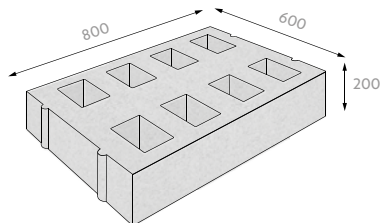

CENÍKOVÝ LIST VEGETAČNÍ TVÁRNICE 20

CS04		povrch / barva / cena Kč bez DPH HLADKÝ	
výška	MJ	ŠEDÁ	
základní kámen	200 ks	448,-	
minimální expediční množství		vrstva	
dostupnost		skladem do 4 týdnů	
minimální objednávací množství		200 ks bez příplatku < 200 ks s příplatkem	
zrušení potvrzení objednávky před vývozem		nelze zrušit	
možnost konsignace		nelze na konsignaci	
vrácení odebraného zboží		nelze vrátit	
kategorie zboží		CLASSIC	

V případě odběru zboží menšího než paleta bude účtován poplatek za rozbalení palety 150,- Kč/paleta.

Technické parametry	možné zatížení	skladebné rozměry [mm]**			počet				množství [m ²]		hmotnost*	
		výška	délka	šířka	vrstev	ks/vrstva	ks/paleta	ks/m ²	vrstva	paleta	kg/ks	kg/paleta
základní kámen		200	800	600	4	2	8	2,08	0,96	3,84	165	1345

Ukázka kamene

Skladba na paletě

ŠEDÁ

Vysvětlivky	
	komunikace s pravidelným provozem těžkých nákladních vozidel nad 3.5 t
**	Skladebné rozměry uvádějí rozměry prvku po jeho uložení nebo s minimální spárou.
*	Hmotnost palety je uváděna včetně váhy palety samotné.