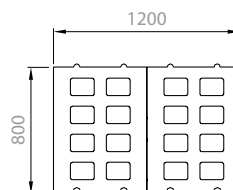

CENÍKOVÝ LIST VEGETAČNÍ TVÁRNICE 20

CS04		povrch / barva / cena Kč bez DPH HLADKÝ	
výška	MJ	ŠEDÁ	
základní kámen	200 ks	448,-	
minimální expediční množství		vrstva	
dostupnost		skladem do 4 týdnů	
minimální objednávací množství		200 ks bez příplatku < 200 ks s příplatkem	
zrušení potvrzení objednávky před vývozem		nelze zrušit	
možnost konsignace		nelze na konsignaci	
vrácení odebraného zboží		nelze vrátit	
kategorie zboží		CLASSIC	

V případě odběru zboží menšího než paleta bude účtován poplatek za rozbalení palety 150,- Kč/paleta.

Technické parametry	možné zatížení	skladebné rozměry [mm]**			počet				množství [m ²]		hmotnost*	
		výška	délka	šířka	vrstev	ks/vrstva	ks/paleta	ks/m ²	vrstva	paleta	kg/ks	kg/paleta
základní kámen		200	800	600	4	2	8	2,08	0,96	3,84	165	1345

Ukázka kamene

Skladba na paletě

ŠEDÁ

Vysvětlivky	
	komunikace s pravidelným provozem těžkých nákladních vozidel nad 3.5 t
**	Skladebné rozměry uvádějí rozměry prvku po jeho uložení nebo s minimální spárou.
*	Hmotnost palety je uváděna včetně váhy palety samotné.