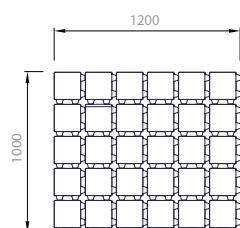

Składba na paletě

sklad

ŠEDÁ