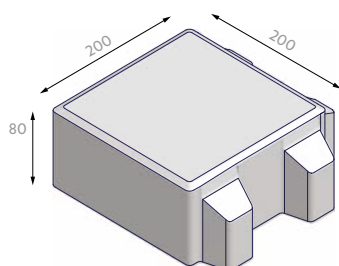

CENÍKOVÝ LIST QUADRO VEGETAČNÍ

CS06			povrch / barva / cena Kč bez DPH HLADKÝ		
	výška	MJ	ŠEDÁ	ČERVENÁ, OKR, ČERNÁ, JAVOR	NOARBLANC
základní kámen	80	m²	499,-	599,-	660,-
minimální expediční množství			paleta	vrstva	vrstva
dostupnost			skladem	skladem do 14 dnů	skladem do 14 dnů
minimální objednávací množství			paleta	80 m² bez příplatku | < 80 m² s příplatkem	80 m² bez příplatku | < 80 m² s příplatkem
zrušení potvrzení objednávky před vývozem			bez omezení	nelze zrušit	nelze zrušit
možnost konsignace			s fakturací do 30. 11.	nelze na konsignaci	nelze na konsignaci
vrácení odebraného zboží			s poplatkem	nelze vrátit	nelze vrátit
kategorie zboží			CLASSIC	CLASSIC	CLASSIC

V případě odběru zboží menšího než paleta bude účtován poplatek za rozbalení palety 150,- Kč/paleta.

Technické parametry	možné zatížení	skladebné rozměry [mm]**			počet		množství [m²]		hmotnost*
		výška	délka	šířka	vrstev	ks/vrstva	vrstva	paleta	kg/paleta
základní kámen		80	200	200	8	30	1,2000	9,6	1464

Ukázka kamene