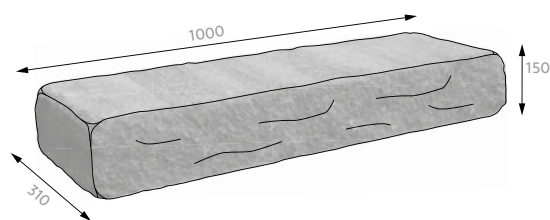

CENÍKOVÝ LIST NATURBLOK SCHOD

DE01				
	výška	MJ	BASANITA, CAOBA, PLAYA	ROCA
schod	150	ks	599,-	599,-
minimální expediční množství			ks	ks
dostupnost			skladem	skladem
minimální objednací množství			ks	ks
zrušení potvrzení objednávky před vývozem			bez omezení	nelze zrušit
možnost konsignace			nelze na konsignaci	nelze na konsignaci
vracení odebraného zboží			nelze vrátit	nelze vrátit
kategorie zboží			TUMBLE	TUMBLE

V případě odběru zboží menšího než paleta bude účtován poplatek za rozbalení palety 150,- Kč/paleta.

Technické parametry	skladebné rozměry [mm]**			počet			hmotnost*		
	výška	délka	šířka	vrstev	ks/vrstva	ks/paleta	bm/paleta	kg/ks	kg/paleta
schod	150	1000	310	5	2	10	10	105,96	1085

Ukázka prvku

Vysvětlivky	
★★	Skladebné rozměry uvádějí rozměry prvku po jeho uložení nebo s minimální spárou.
*	Hmotnost palety je uváděna včetně váhy palety samotné.
SKLAD	Provedení, u kterých držíme skladová minima. Platí pro vybranou barvu a uvedenou výšku.