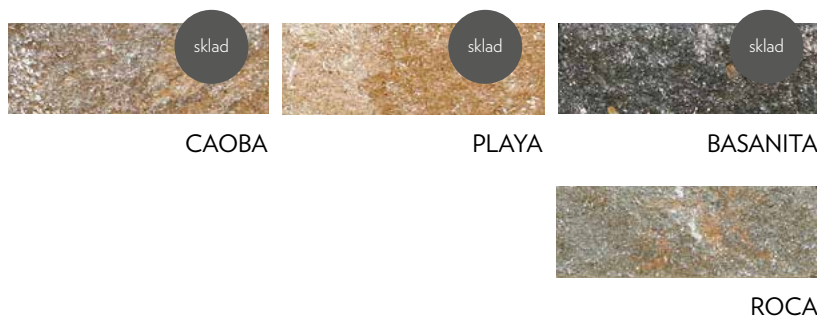

CENÍKOVÝ LIST NATURBLOK SCHOD

DE01				
	výška	MJ	BASANITA, CAOBA, PLAYA	ROCA
schod	150	ks	599,-	599,-
minimální expediční množství			ks	ks
dostupnost			skladem	skladem
minimální objednací množství			ks	ks
zrušení potvrzení objednávky před vývozem			bez omezení	nelze zrušit
možnost konsignace			nelze na konsignaci	nelze na konsignaci
vracení odebraného zboží			nelze vrátit	nelze vrátit
kategorie zboží			TUMBLE	TUMBLE

V případě odběru zboží menšího než paleta bude účtován poplatek za rozbalení palety 150,- Kč/paleta.

Technické parametry	skladebné rozměry [mm]**			počet			hmotnost*		
	výška	délka	šířka	vrstev	ks/vrstva	ks/paleta	bm/paleta	kg/ks	kg/paleta
schod	150	1000	310	5	2	10	10	105,96	1085

Ukázka prvku

Vysvětlivky	
★★	Skladebné rozměry uvádějí rozměry prvku po jeho uložení nebo s minimální spárou.
*	Hmotnost palety je uváděna včetně váhy palety samotné.
SKLAD	Provedení, u kterých držíme skladová minima. Platí pro vybranou barvu a uvedenou výšku.