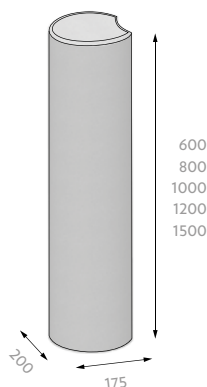

CENÍKOVÝ LIST PALISÁDA YVETTE

Technické parametry	skladebné rozměry [mm]**			počet				hmotnost*	
	výška	délka	šířka	ks/paket	ks/paleta	ks/bm	bm/paleta	kg/ks	kg/paleta
palisáda	600	175	200	-	30	5,7	5,25	42,5	1300
palisáda	800	175	200	-	25	5,7	4,38	56,7	1443
palisáda	1000	175	200	-	20	5,7	3,50	70,9	1443
palisáda	1200	175	200	-	15	5,7	2,63	85,1	1302
palisáda	1500	175	200	-	10	5,7	1,75	106,3	1088

Ukázka prvku

ŠEDÁ

ČERVENÁ

OKR