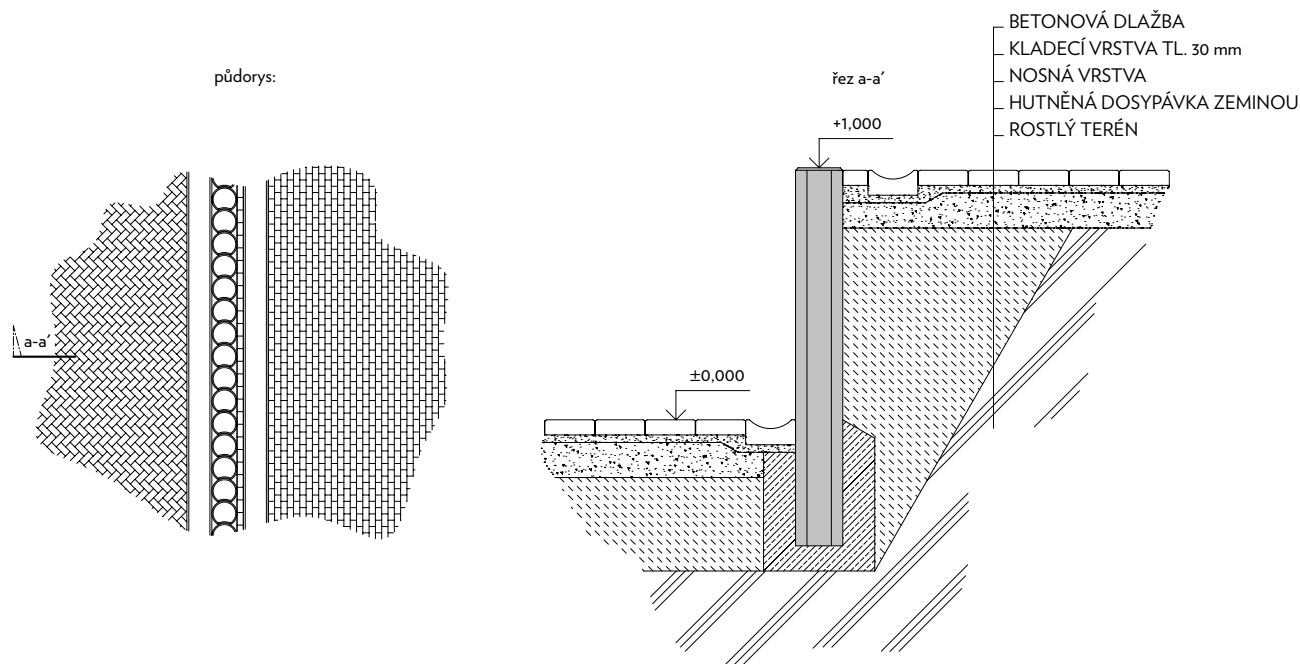

# CENÍKOVÝ LIST PALISÁDA YVETTE

Technické parametry	skladebné rozměry [mm]**			počet				hmotnost*	
	výška	délka	šířka	ks/paket	ks/paleta	ks/bm	bm/paleta	kg/ks	kg/paleta
palisáda	600	175	200	-	30	5,7	5,25	42,5	1300
palisáda	800	175	200	-	25	5,7	4,38	56,7	1443
palisáda	1000	175	200	-	20	5,7	3,50	70,9	1443
palisáda	1200	175	200	-	15	5,7	2,63	85,1	1302
palisáda	1500	175	200	-	10	5,7	1,75	106,3	1088

Ukázka prvku

ŠEDÁ

ČERVENÁ

OKR

## PŘÍKLAD UŽITÍ PALISÁD

Vysvětlivky	
★ ★	Skladebné rozměry uvádějí rozměry prvku po jeho uložení nebo s minimální spárou.
★	Hmotnost palety je uváděna včetně váhy palety samotné.
SKLAD	Provedení, u kterých držíme skladová minima. Platí pro vybranou barvu a uvedenou výšku.