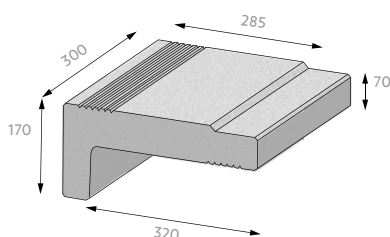

DS05		povrch / barva / cena Kč bez DPH HLADKÝ	
výška	MJ	ŠEDÁ	ČERVENÁ, OKR, ČERNÁ, JAVOR, HNĚDÁ
schod	170	ks	175,-
minimální expediční množství		ks	ks
dostupnost		skladem	skladem do 14 dnů
minimální objednací množství		ks	100 ks bez příplatku < 100 ks s příplatkem
zrušení potvrzení objednávky před vývozem		bez omezení	nelze zrušit
možnost konsignace		s fakturací do 30. 11.	nelze na konsignaci
vracení odebraného zboží		nelze vrátit	nelze vrátit
kategorie zboží		CLASSIC	CLASSIC

V případě odběru zboží menšího než paleta bude účtován poplatek za rozbalení palety 150,- Kč/paleta.

Technické parametry	skladebné rozměry [mm]**				počet				hmotnost*	
	výška	délka	šířka	nášlapné šířky	vrstev	ks/vrstva	ks/paleta	bm/paleta	kg/ks	kg/paleta
schod	160	300	370	285/320	2	18	36	10,8	20,8	774

* Skladebné rozměry určují míry prvku po usazení.

Ukázka prvku

sklad
ŠEDÁ

ČERVENÁ

HNĚDÁ

OKR

ČERNÁ

JAVOR