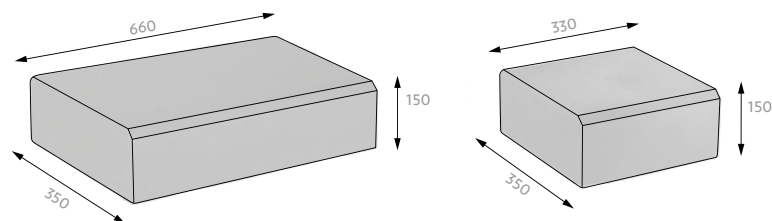

CENÍKOVÝ LIST DUO STEP

DS06			povrch / barva / cena Kč bez DPH HLADKÝ
výška	MJ	ŠEDÁ	
schod - skladba 2 kamenů	150 ks	579,-	
minimální expediční množství		ks	
dostupnost		skladem	
minimální objednáací množství		ks	
zrušení potvrzení objednávky před vývozem		nelze zrušit	
možnost konsignace		nelze na konsignaci	
vrácení odebraného zboží		nelze vrátit	
kategorie zboží		CLASSIC	

V případě odběru zboží menšího než paleta bude účtován poplatek za rozbalení palety 150,- Kč/paleta.

Měrná jednotka DUO STEP zahrnuje oba kusy schodnice, je možné dodávat pouze v páru.

Technické parametry	skladebné rozměry [mm]**			počet				hmotnost*	
	výška	délka	šířka	vrstev	ks/vrstva	ks/paleta	bm/paleta	kg/ks	kg/paleta
schod - skladba 2 kamenů	150	1000	350	4	3	12	12	120,51	1472

Ukázka prvků

ŠEDÁ

Vysvětlivky	
**	Skladebné rozměry uvádějí rozměry prvku po jeho uložení nebo s minimální spárou.
*	Hmotnost palety je uváděna včetně váhy palety samotné.
SKLAD	Provedení, u kterých držíme skladová minima. Platí pro vybranou barvu a uvedenou výšku.