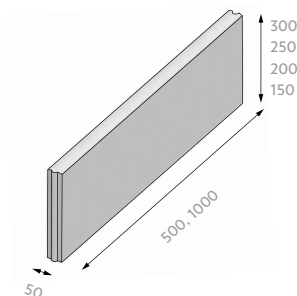

Technické parametry	skladebné rozměry [mm]**			počet					hmotnost	
	výška	délka	šířka	vrstev	ks/vrstva	ks/paleta	ks/bm	bm/paleta	kg/ks	kg/paleta
půlka	150	500	50	3	40	120	2	60	8,1	997
obrubník	200	1000	50	3	20	60	1	60	21,8	1333
půlka	200	500	50	3	40	120	2	60	10,9	1333
obrubník	250	1000	50	2	20	40	1	40	28,0	1145
půlka	250	500	50	2	40	80	2	40	14,0	1145
obrubník	300	1000	50	2	16	32	1	32	34,3	1123

Ukázka základního prvku