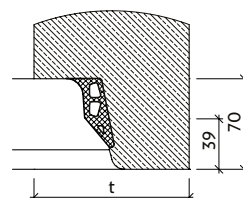

INTEGRO s integrovaným těsněním

Vysvětlivky

LU Výrobní závod Lužec nad Vltavou