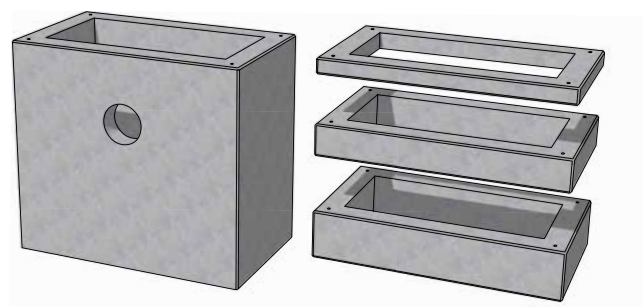

CENÍKOVÝ LIST HORSKÁ VPUST

LS25	DN	hs	označení	cena Kč/ks [bez DPH]	skladem v závodě	dostupnost	zrušení objednávky před vývozem	vrácení odebraného zboží	možnost konsignace
horská vpust bez výtoku	600x1200	1200	HV-Q 600/1200/1200	14 770,-	LU, GR	skladem	bez omezení	s poplatkem	nelze
horská vpust se standardním otvorem			HV-Q 600/1200/1200 standard otvor	14 960,-	LU, GR	skladem	bez omezení	s poplatkem	nelze
rektifikační rámeček pro HV		100	TBV-Q HV 600/1200/100	1 230,-	LU, GR	na objednávku	nelze zrušit	nelze vrátit	nelze
		200	TBV-Q HV 600/1200/200	2 300,-	LU, GR	na objednávku	nelze zrušit	nelze vrátit	nelze
		300	TBV-Q HV 600/1200/300	3 400,-	LU, GR	na objednávku	nelze zrušit	nelze vrátit	nelze

minimální expediční množství	ks
minimální objednávací množství	ks
kategorie zboží	Odvodnění a kanalizace

Příslušenství

LS25	DN	hs	označení	cena Kč/ks [bez DPH]	skladem v závodě	dostupnost	zrušení objednávky před vývozem	vrácení odebraného zboží	možnost konsignace
rám s dvojitou mříží	600x1200	133	HV EMBECO 600/1200/133 B125 plast	cena nabídkou	LU, GR	na objednávku	nelze zrušit	nelze vrátit	nelze
			HV GUS 600/1200/133 B125	cena nabídkou	LU, GR	na objednávku	nelze zrušit	nelze vrátit	nelze

minimální expediční množství	ks
minimální objednávací množství	ks
kategorie zboží	OBCHODOVANÉ

Ukázka prvku

TECHNICKÉ PARAMETRY [mm]

	DN	hs	označení	doplňky	t	zatížení	typ	výroba	hmotnost kg/ks
horská vpust bez výtoku	600x1200	1200	HV-Q 600/1200/1200	závitová oka 4 x RD 20	150	-	XF4	VLV	2760
			HV-Q 600/1200/1200 standard otvor				XF4	VLV	2760
rektifikační rámeček pro HV	600x1200	100	TBV-Q HV 600/1200/100	závitová oka 4 x RD 20	150	-	XF4	VLV	160
		200	TBV-Q HV 600/1200/200				XF4	VLV	315
		300	TBV-Q HV 600/1200/300				XF4	VLV	475
rám s dvojitou mříží	600/1200	133	HV EMBECO 600/1200/133 B125 plast	-	60	B125	-	-	150
			HV GUS 600/1200/133 B125	-	60	B125	-	-	245