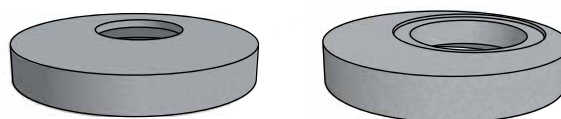

CENÍKOVÝ LIST

ZÁKRYTOVÉ A PŘECHODOVÉ DESKY PRO JÍMKY

LS50	DN	hs	označení	cena Kč/ks [bez DPH]	skladem v závodě	dostupnost	zrušení objednávky před vývozem	vrácení odebraného zboží	možnost konsignace
přechodová deska	1200/625	185	TZK-Q.1 1200x625/185	6 140,-	GR	na objednávku	bez omezení	nelze vrátit	nelze
	1500/625		TZK-Q.1 1500x625/185	7 520,-	GR	na objednávku	bez omezení	nelze vrátit	nelze
zákrytová deska	1650/625	200	TZN-Q.1 1650x625/200 A15	8 630,-	LU	na objednávku	bez omezení	nelze vrátit	nelze
		250	TZN-Q.1 1650x625/250 D400	13 060,-	LU	na objednávku	bez omezení	nelze vrátit	nelze
	2200/625	200	TZN-Q.1 2200x625/200 A15	15 720,-	LU	na objednávku	bez omezení	nelze vrátit	nelze
		250	TZN-Q.1 2200x625/250 D400	24 820,-	LU	na objednávku	bez omezení	nelze vrátit	nelze

minimální expediční množství	ks
minimální objednací množství	ks
kategorie zboží	Odvodnění a kanalizace

Pro manipulaci se zákrytovou deskou jsou třeba tři kusy lanových závěsů M16.

Ukázka prvků

TECHNICKÉ PARAMETRY [mm]